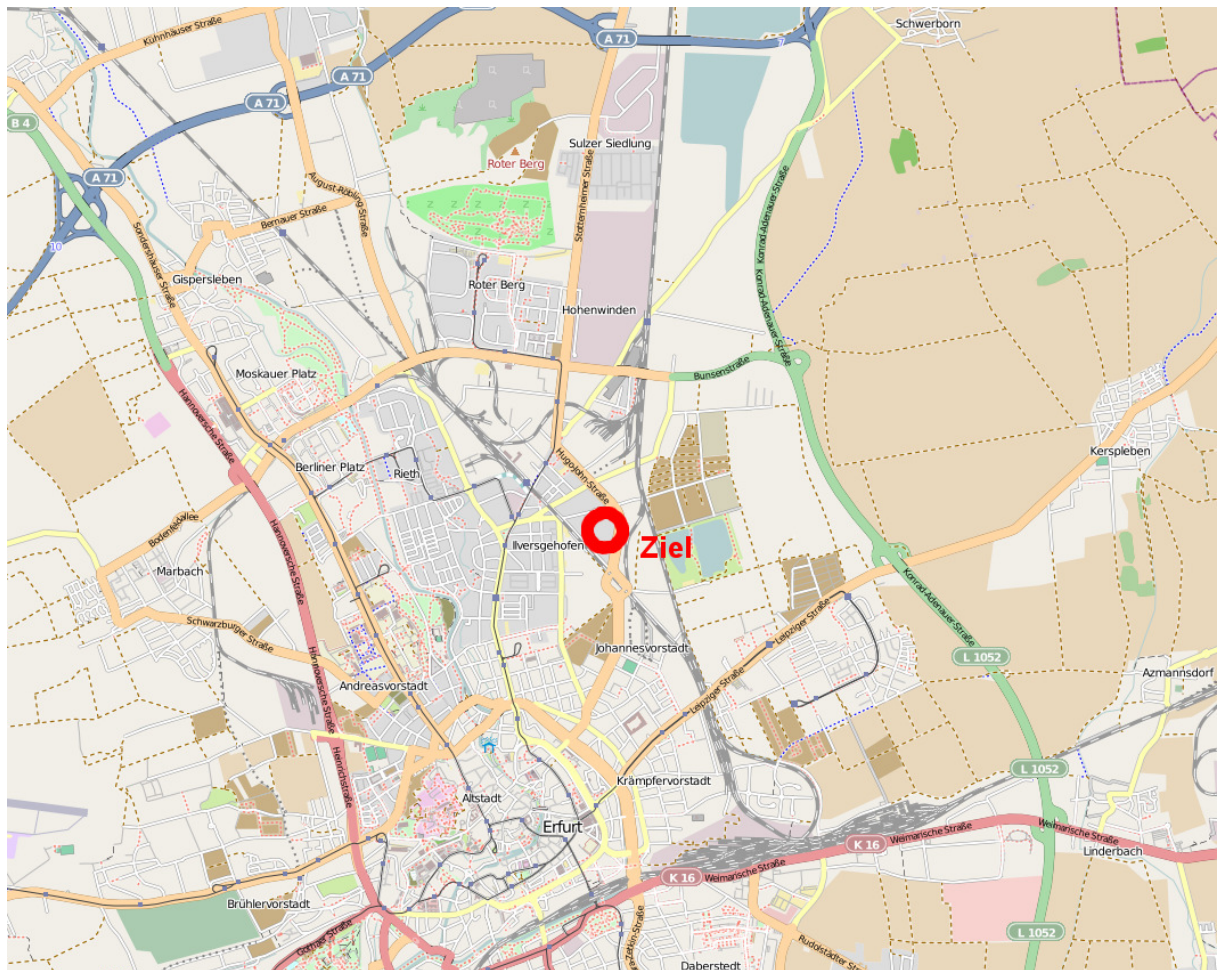

Wegbeschreibung: Paul-Schäfer-Str. 1, 99086 Erfurt

Mit dem PKW nach Erfurt:

Sie fahren auf der Autobahn A71 bis zur Abfahrt „Erfurt-Stotternheim“ und dann Richtung Erfurt ohne abzubiegen. Nach ca. 1,5km kommt links eine Aral Tankstelle mit einem großen Fastfood Anbieter. Nach dieser Tankstelle befinden Sie sich in der Paul-Schäfer-Straße, welche nach ca. 300m eine leichte Rechtskurve übergeht. In dieser Kurve ist rechts die Einfahrt zur Paul-Schäfer-Str. 1 (Pfortnerhäuschen).

Mit dem PKW von Erfurt:

Vom Zentrum aus fahren Sie Richtung Stotternheim oder Zoopark. Nach der Unterquerung der Bahngleise ist nach der Tankstelle links die Einfahrt zur Paul-Schäfer-Str. 1 (Pfortnerhäuschen).